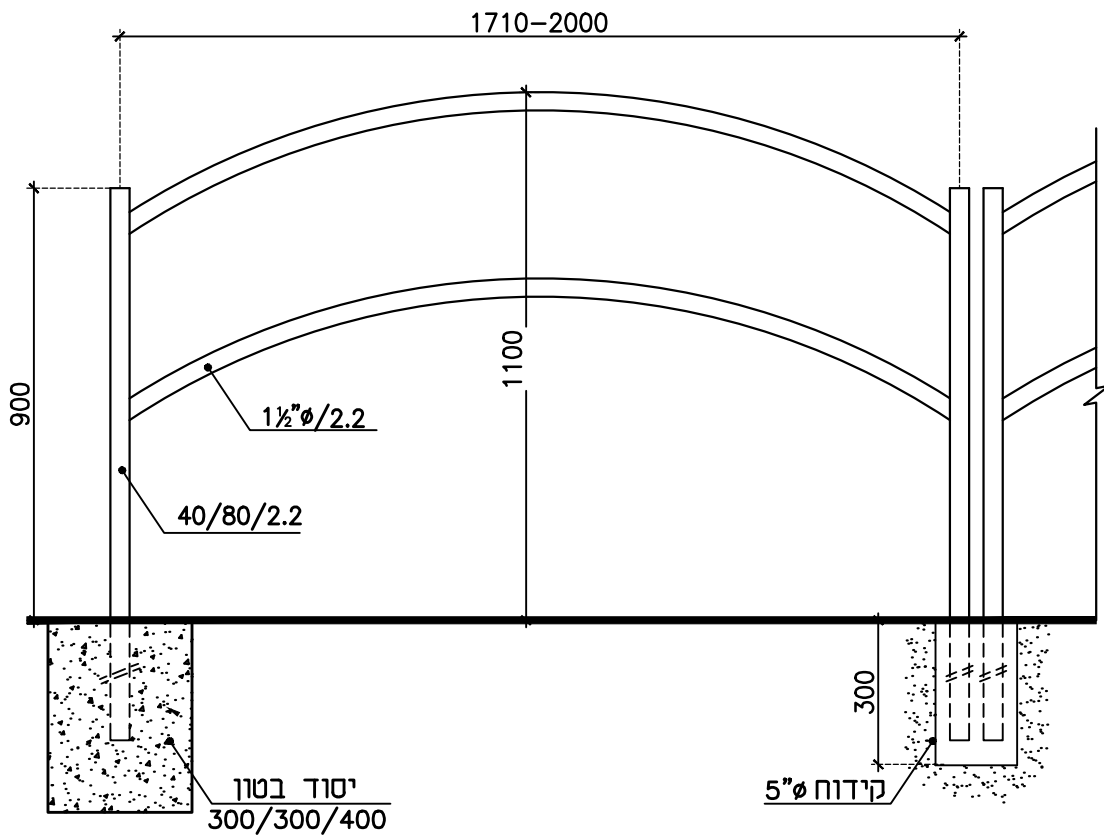

**מעקה כפול
מסי קטלוגי 4004**

גדרות אורלי בע"מ

● היצרן שומר לעצמו את הזכות, במידת הצורך, לשנות מידות.

■ ניתן לצבוע בשיטה אלקטרוסטטית באבקה.
■ כל החלקים טבולים באבץ חם לאחר היצור, לפי ת"י 918.

● כל הזכויות שמורות ● מהדורת 2014